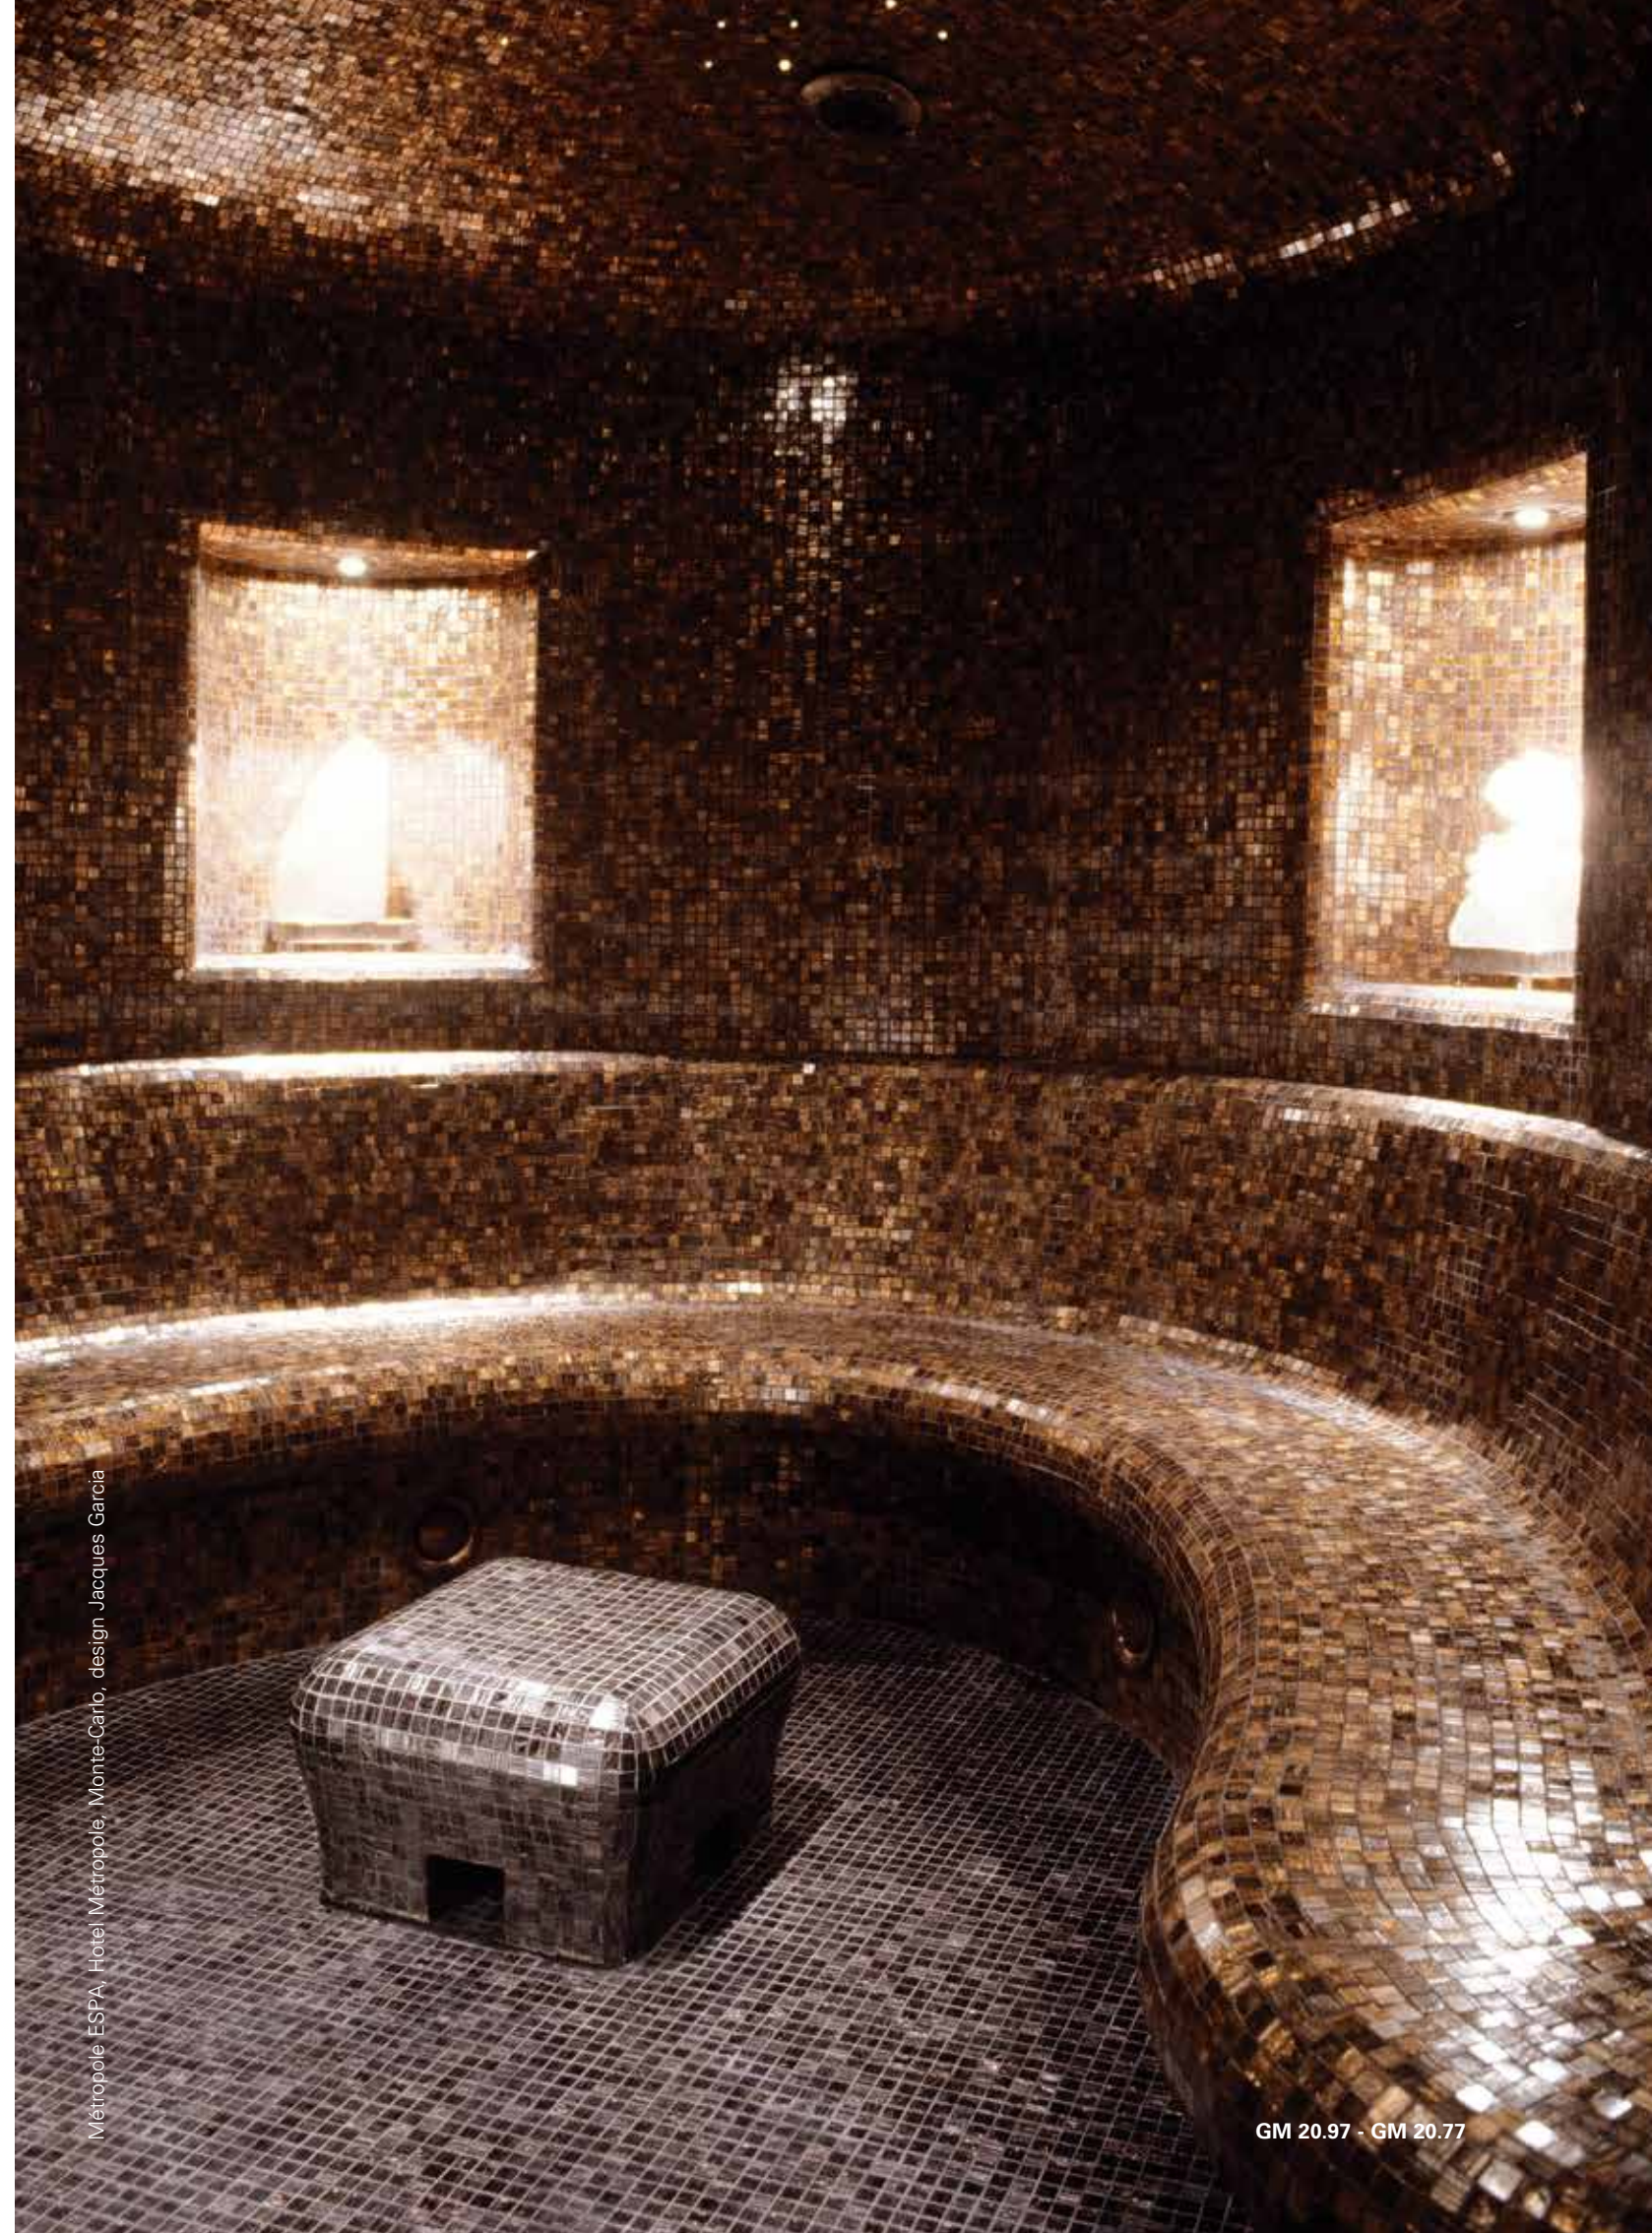

Metropole ESPA, Hotel Metropole, Monte-Carlo, design Jacques Garcia

GM 20.97 - GM 20.77

GLOSS 20 x 20 mm (3/4" x 3/4")

GL 13 Fillgel plus 2201
GL 12 Fillgel plus 1104
GL 01 Fillgel plus 1101

GL 11 Fillgel plus 6603
GL 10 Fillgel plus 6601
GL 04 Fillgel plus 1104
GL 03 Fillgel plus 1104
GL 02 Fillgel plus 6605
GL 06 Fillgel plus 1104