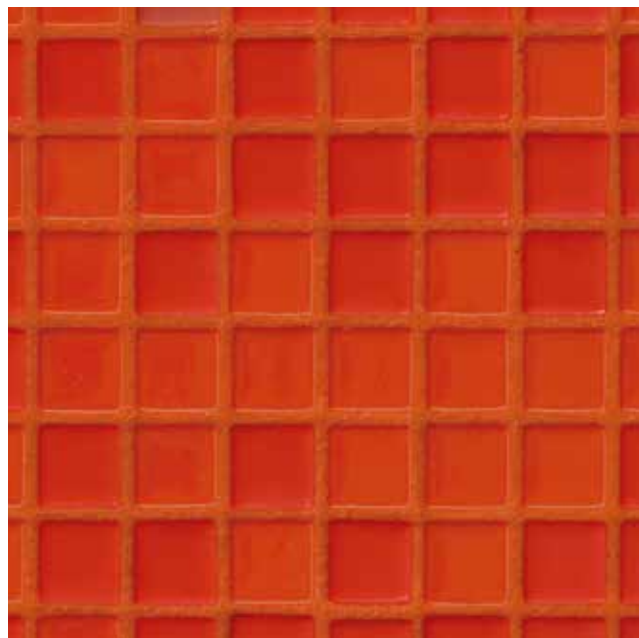

Fillgel plus 4407 marrone avana

12.117 - 12.117M - 12.53 - 12.53M

Fillgel plus 6603 viola porpora

12.20 - 12.40M - 12.42 - 12.57

Fillgel plus 9902 arancio granada

12.47M - 12.48M - 12.117 - 12.117M

Fillgel plus 6603 viola porpora

12.60M - 12.62 - 12.111

CLIZIA 12

Fillgel plus 9902 arancio granada

12.47 - 12.48M

Fillgel plus 6603 viola porpora

12.20M - 12.57

Unità d'ordine / order unit / unité de commande / bestelleinheit / unidad de pedido: 1,29 m²/sqm (13,88 SF). **Montato su carta** / paper face mounted / collée sur papier / vordseitig papiergelebt / montado sobre papel