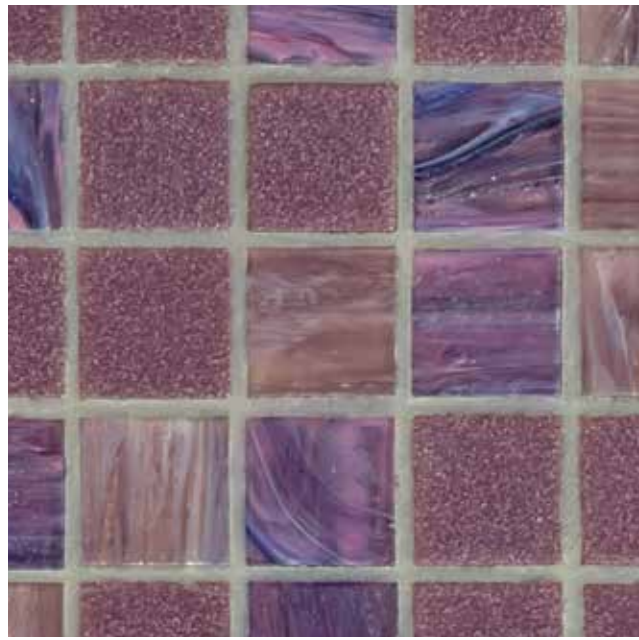

KYOTO

Fillgel plus 1104 neutro base

GM 20.25 - GM 20.95 - VTC 20.53

Fillgel plus 6603 viola porpora

GL 11 - SM 16 - GM 20.95

Fillgel plus 6603 viola porpora

GW 11 - SM 16 - GM 20.95

Fillgel plus 6603 viola porpora

GM 20.53 - GM 20.77 - ORO BIS 20.4 - ORO BIS 20.6

Fillgel plus 6603 viola porpora

GM 20.53 - VTC 20.52 - VTC 20.95

Fillgel plus 1104 neutro base

SM 43 - GM 20.53 - VTC 20.52

Unità d'ordine / order unit / unité de commande / bestellereinheit / unidad de pedido: 2,07 m²/sqm (22.28 SF) *1,03 m²/sqm (11.14 SF). **Montato su rete** / back mounted on mesh / collée sur trame / rückseitig netzgeklebt / montado sobre malla