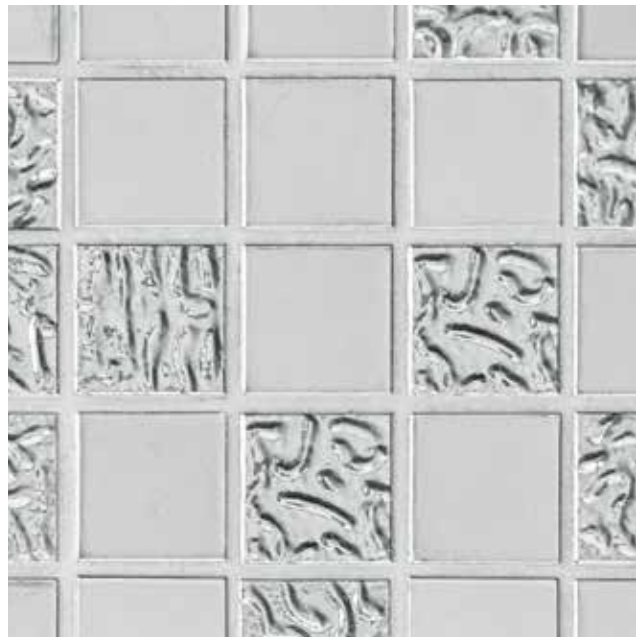

QUEEN 20

Fillgel plus 1104 neutro base

ORO BIS 20.6 - ORO BIS 20.4

Unità d'ordine / order unit / unité de commande / bestellereinheit / unidad de pedido: 1,03 m²/sqm (11,14 SF), **Montato su rete** / back mounted on mesh / collée sur trame / rückseitig netzgeklebt / montado sobre malla