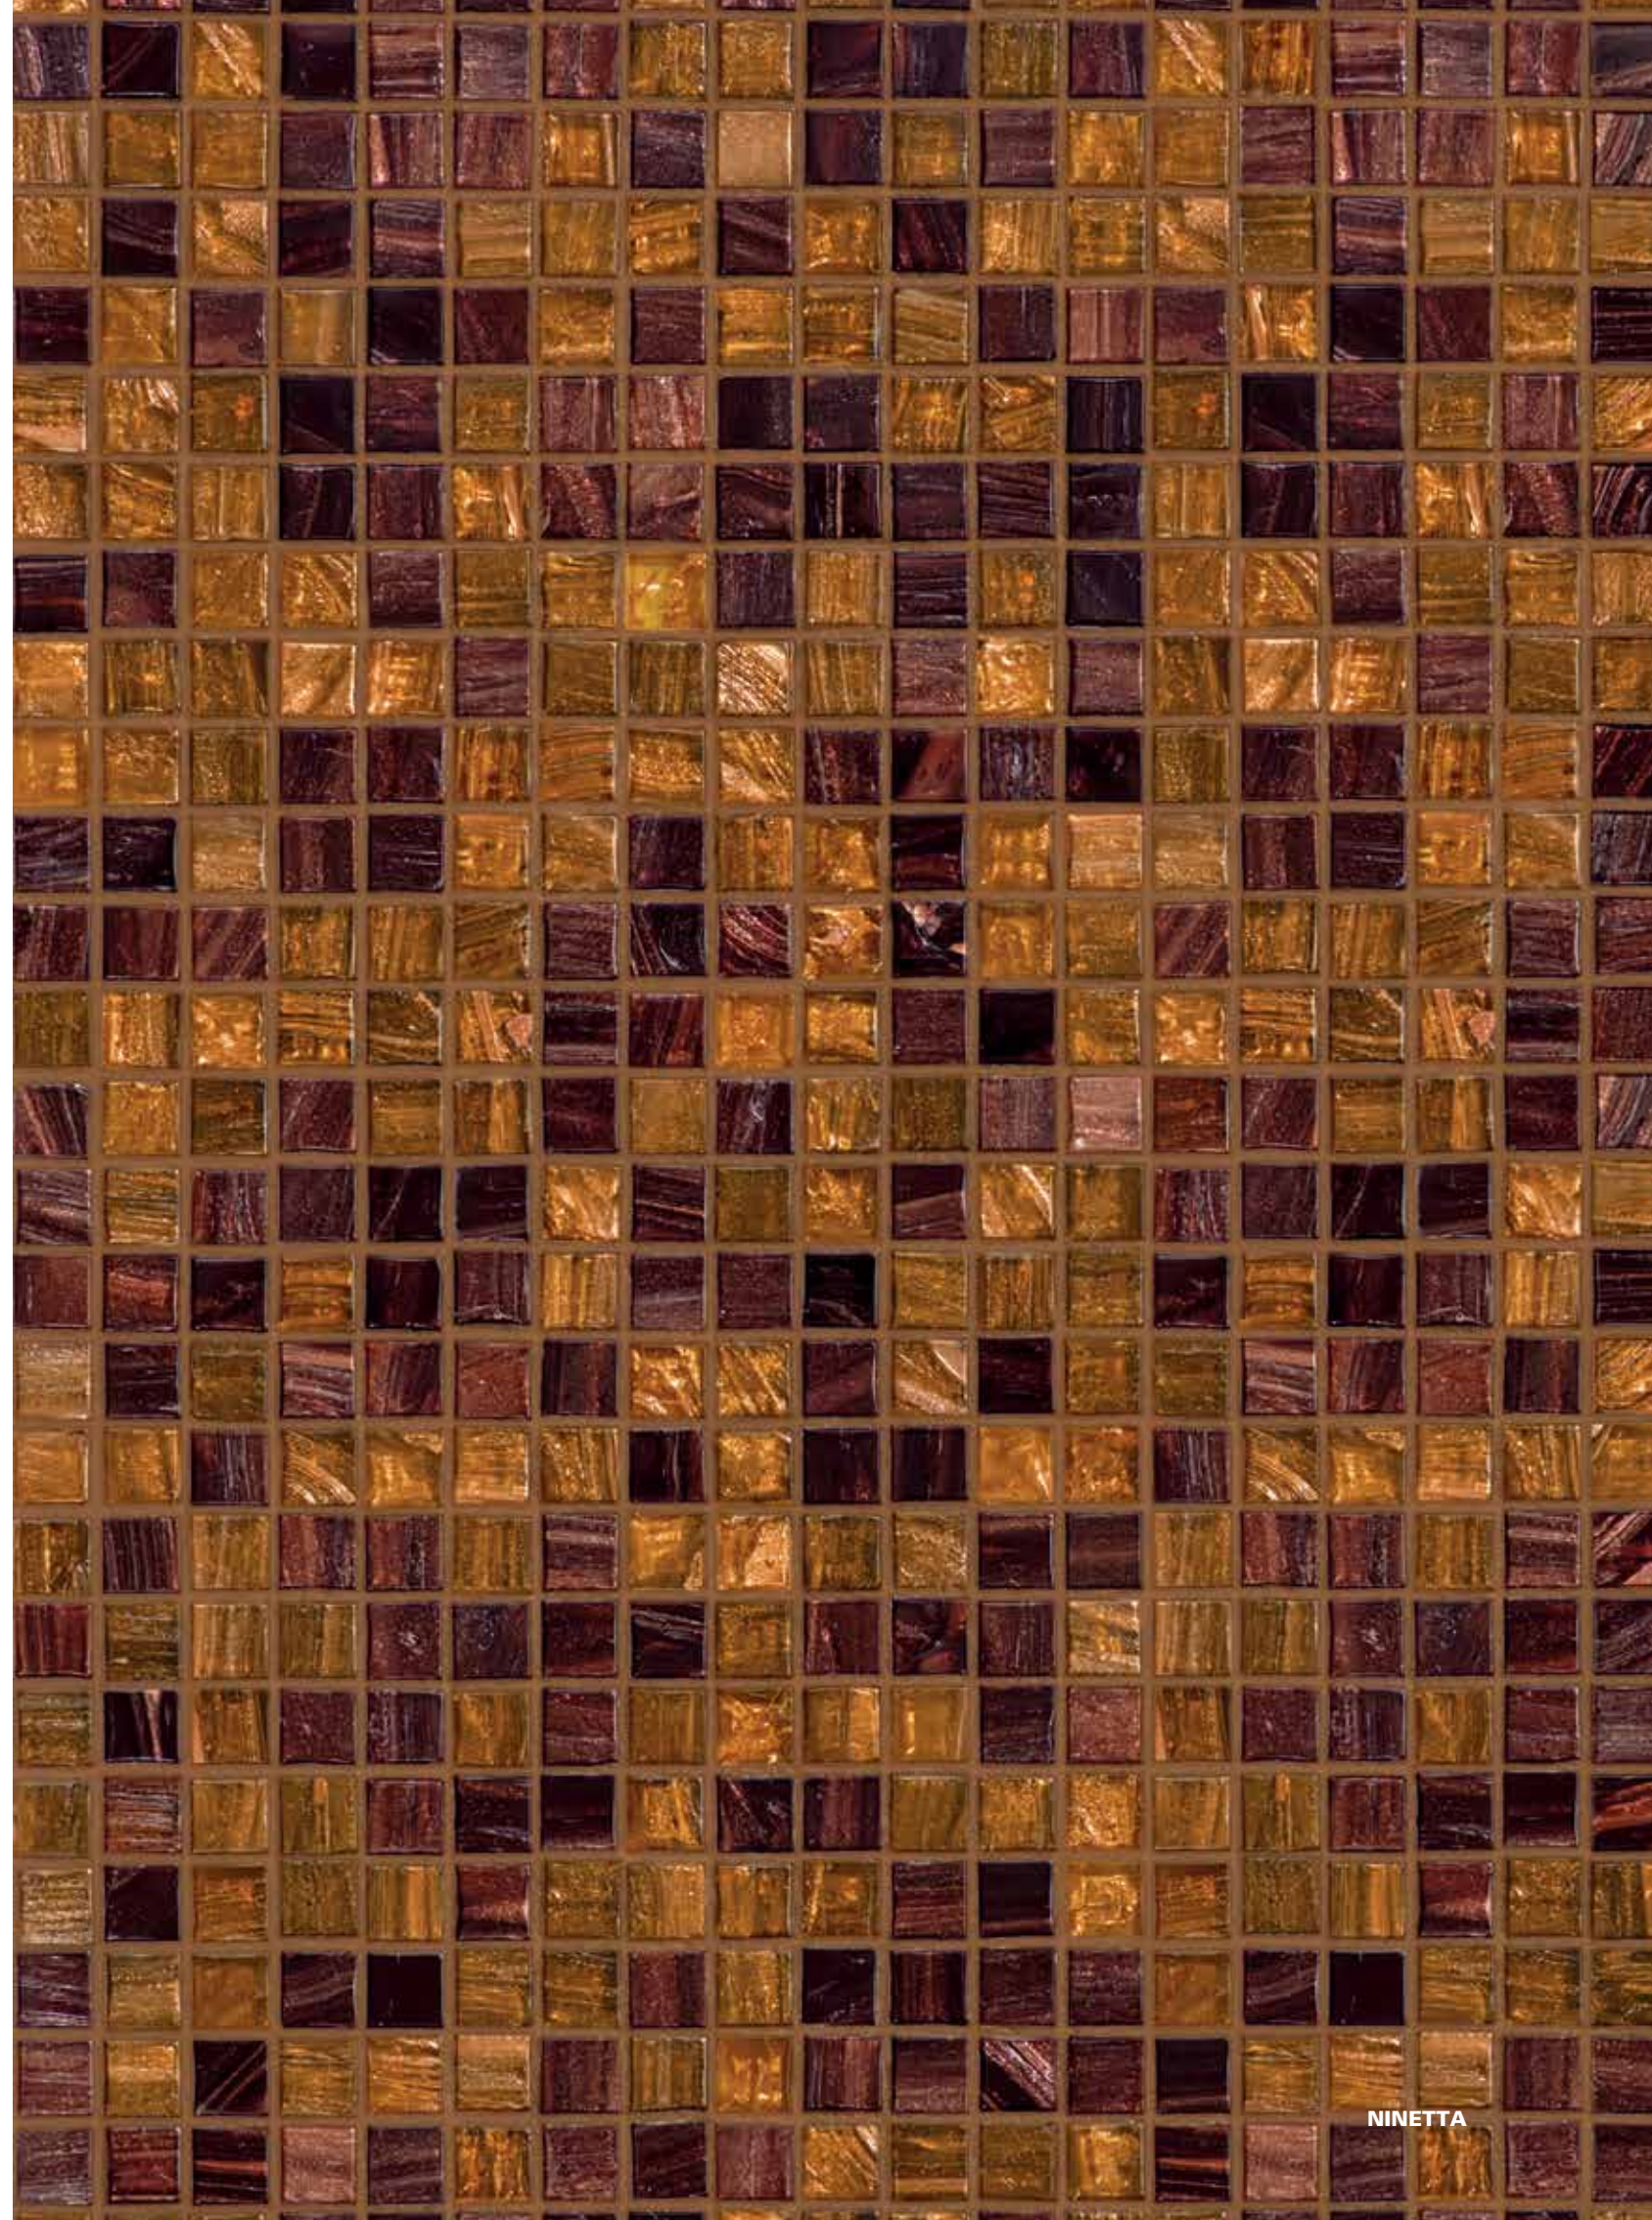

SM 10.13 - GM 10.95

GM 10.53 - GM 10.25 - SM 10.16

GM 10.97 - GM 10.51

SM 10.77 - GM 10.51

SM 10.77 - VTC 10.65 - GM 10.77

GM 10.77 - SM 10.77

Unità d'ordine / order unit / unité de commande / bestelleinheit / unidad de pedido: 1,03 m²/sqm (11,14 SF). **Montato su carta** / paper face mounted / collée sur papier / vorderseitig papiergeklebt / montado sobre papel

NINETTA