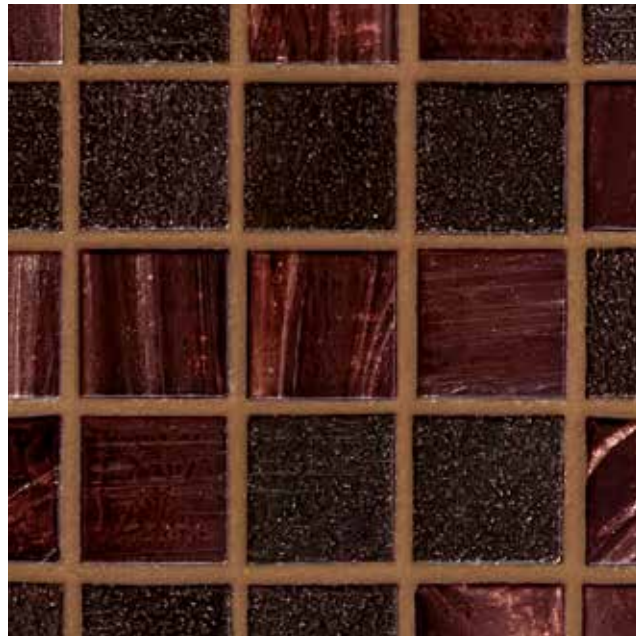

ISIDE

BANGKOK

Fillgel plus 4407 marrone avana

VTC 20.16 - GM 20.66[▲]

ANKARA

Fillgel plus 4407 marrone avana

VTC 20.16 - VTC 20.60 - VTC 20.70

MOMBASA