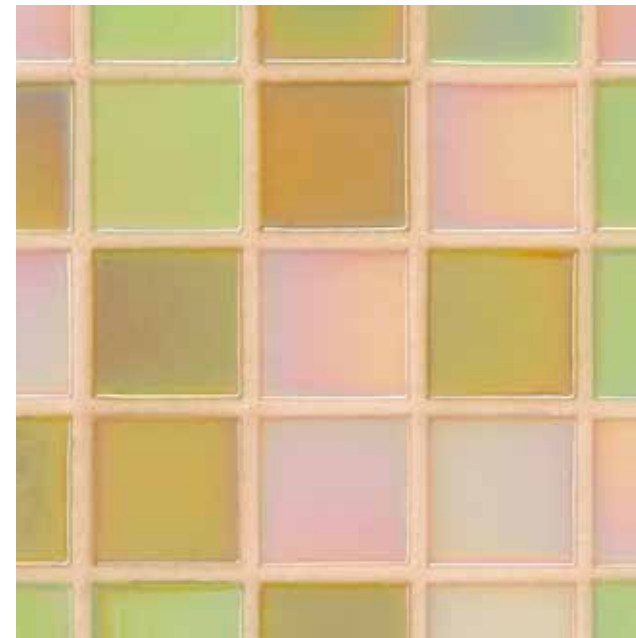

GL 04 - SM 12 - ORO BIS 20.2 - ORO BIS 20.1

PLATANO Fillgel plus 6601 rosa perla

GL 02 - GL 06 - GL 05▲

NOCE Fillgel plus 1104 neutro base

VTC 20.13 - SM 32 - GL 05▲

SEATTLE

Fillgel plus 1101 bianco alabastro