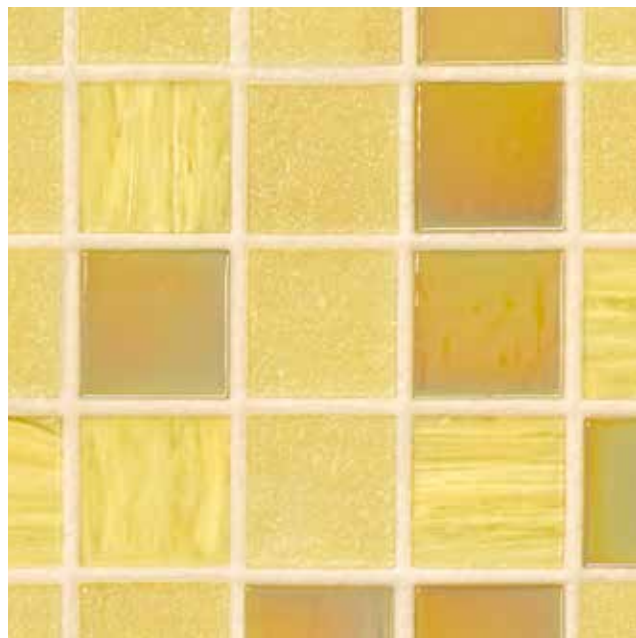

Fillgel plus 1102 bianco panna

SM 40 - SM 19 - VTC 20.55 - GM 20.29

ACACIA

Fillgel plus 1102 bianco panna

SM 40 - SM 41 - GL 01

LISBONA

Fillgel plus 1102 bianco panna

FL 32 - CN 03 - GM 20.37