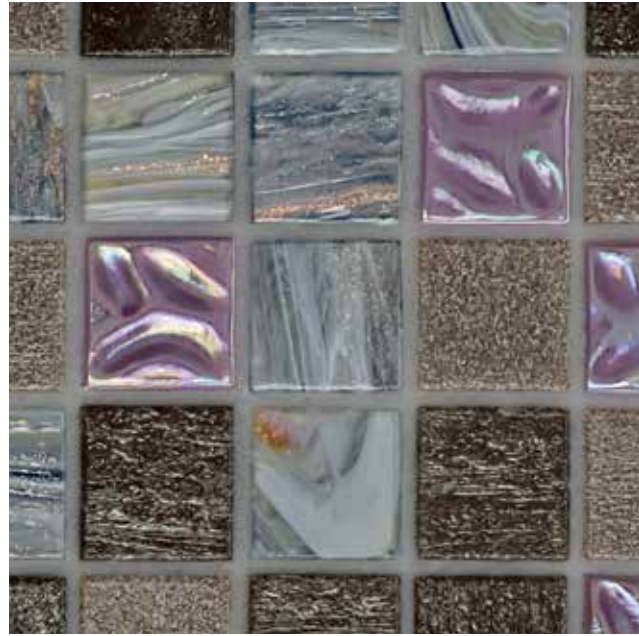

Fillgel plus 3305 grigio piombo

SM 35 - SM 36 - GM 20.86

NILDE

Fillgel plus 3305 grigio piombo

GM 20.32 - VTC 20.66 - CN 15 - GW 11