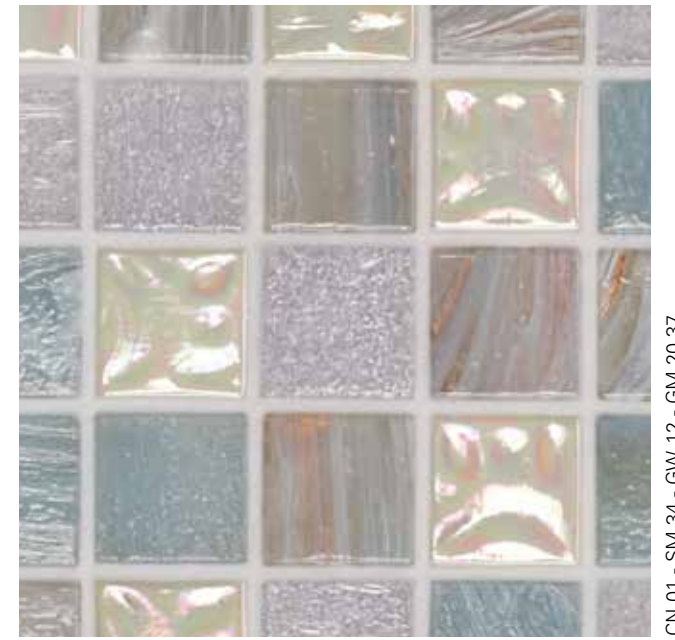

VANESSA

Fillgel plus 1103 bianco neve

CN 01 - SM 34 - GW 12 - GM 20.37