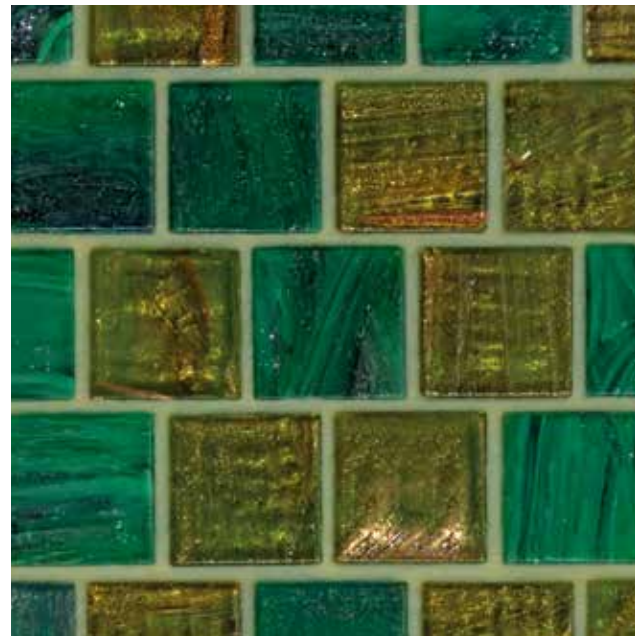

SHIFT L'ELBA

Fillgel plus 5501 giallo Senegal

Fillgel plus: stucco colorato Bisazza / coloured Bisazza grout / joint coloré Bisazza / farbige Bisazza Fugenmasse / junta de color Bisazza

Unità d'ordine / order unit / unité de commande / bestelleinheit / unidad de pedido: 1,80 m²/sqm (19,37 SF). **Montato su carta** / paper face mounted / collée sur papier / vorderseitig papiergeklebt / montado sobre papel