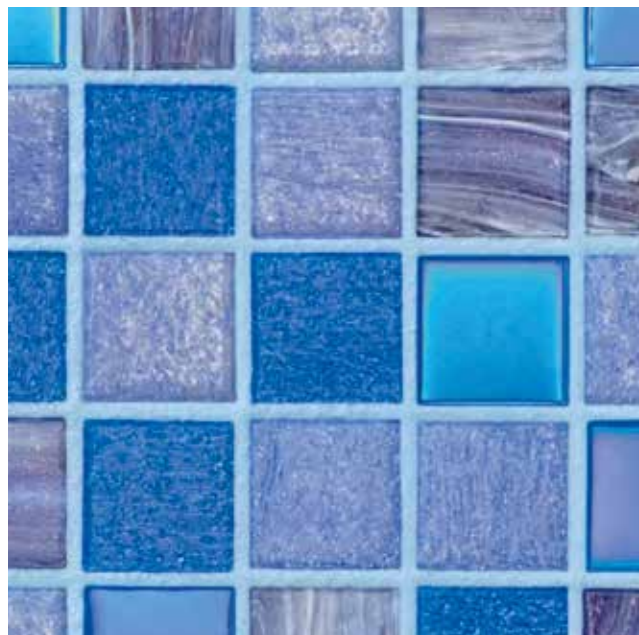

Fillgel plus 1104 neutro base

SM 05 - GM 20.64▲

Fillgel plus 7705 azzurro iris

GW 09 - CN 02 - VTC 20.47 - SM 05

Fillgel plus 7704 grigio azzurro

GL 09 - SM 05 - SM 06 - GM 20.50

Fillgel plus 7704 grigio azzurro

GW 09 - SM 05 - SM 06 - GM 20.50

GRAZIA

Fillgel plus 7705 azzurro iris

CN 17 - GL 09 - GM 20.64 - VTC 20.64

Fillgel plus 7702 blu cobalto

GM 20.59 - SM 06 - VTC 20.59 - VTC 20.64

Unità d'ordine / order unit / unité de commande / bestellereinheit / unidad de pedido: 2,07 m²/sqm (22.28 SF). **Montato su rete** / back mounted on mesh / collée sur trame / rückseitig netzgeklebt / montado sobre malla