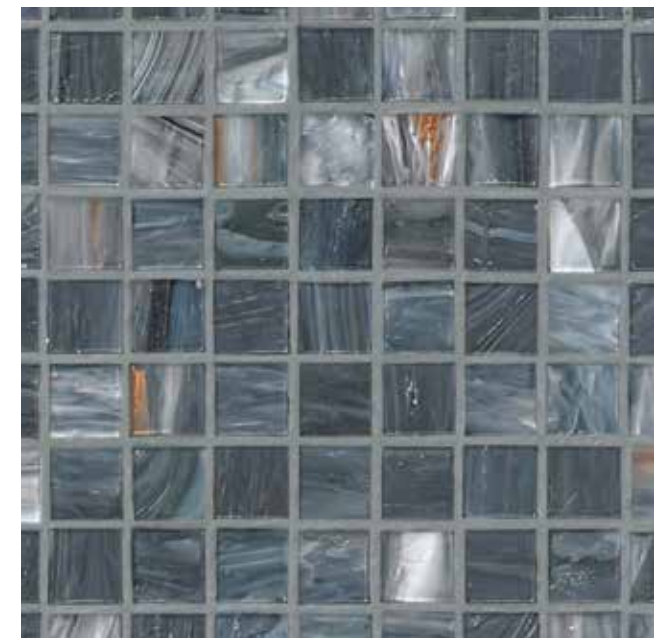

ELETTRA

Fillgel plus 3305 grigio piombo

GM 10.86 - SM 10.35