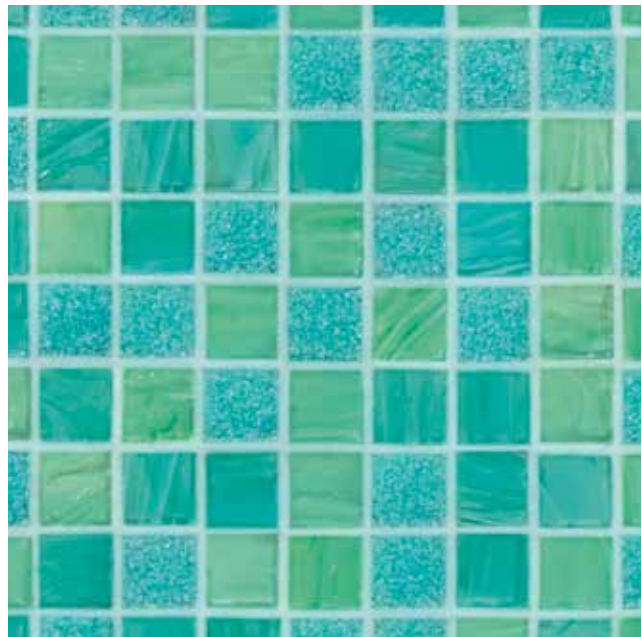

Fillgel plus 7704 grigio azzurro

GM 10.87 - GM 10.35 - SM 10.20▲

ADALGISA

Fillgel plus 8802 verde menta

VTC 10.35 - SM 10.10 - SM 10.08