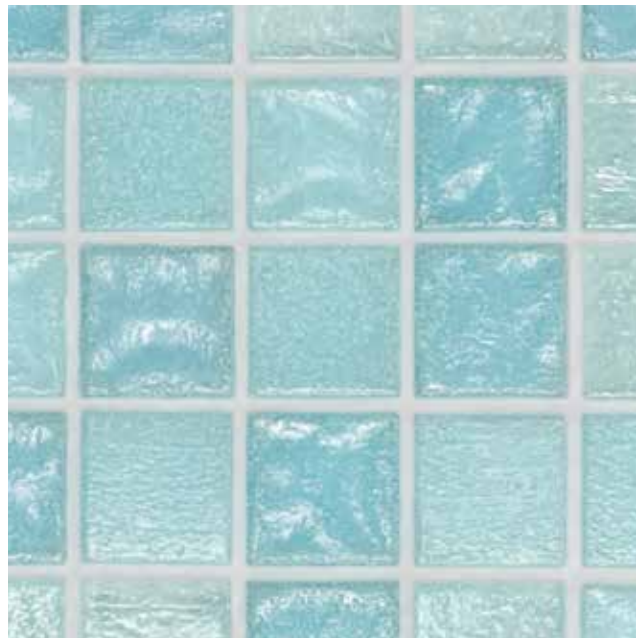

SM 37 - VTC 20.87 - CN 16

BRASILIA Fillgel plus 7701 azzurro cielo

CN 16 - VTC 20.87 - FL 87 - FL 22