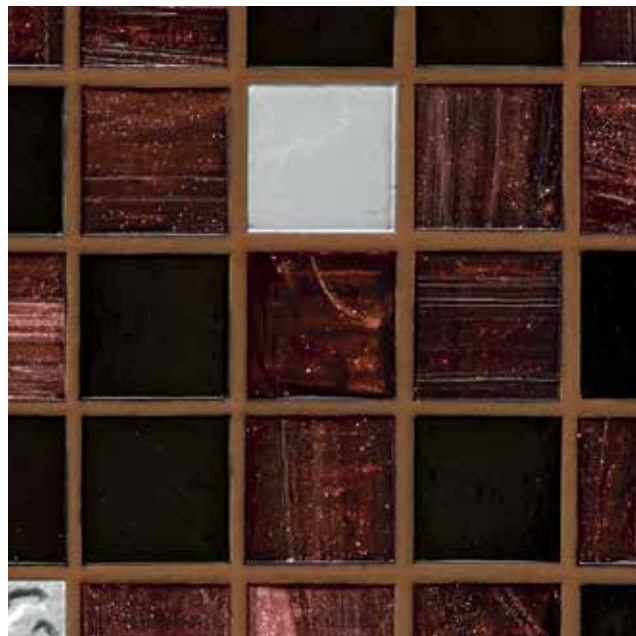

NEFERTITI*