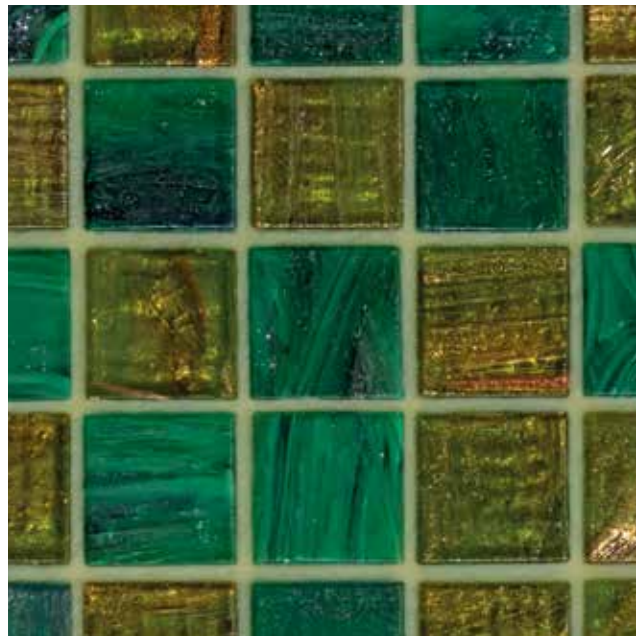

L'ELBA

Fillgel plus 5501 giallo Senegal