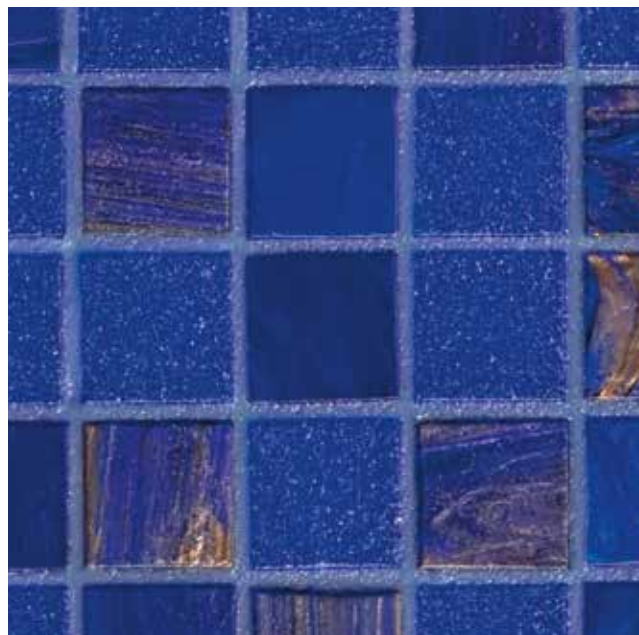

Fillgel plus 8801 verde turchese

GM 20.54 - GM 20.67 - SM 09

CRISTINA

Fillgel plus 2201 nero ebano

GL 13 - GM 20.30 - SM 77

ISTANBUL

Fillgel plus 7702 blu cobalto

SM 07 - VTC 20.46 - GM 20.30