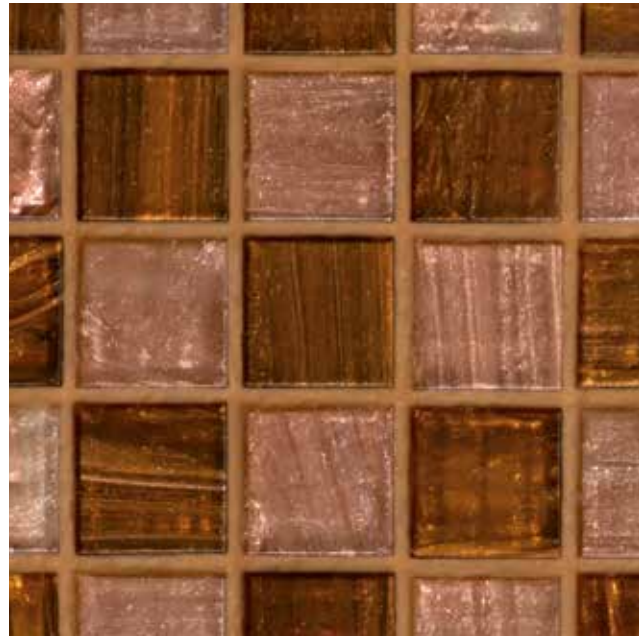

GEMMA Fillgel plus 4405 ocre bruna

GM 20.97 - GM 20.10