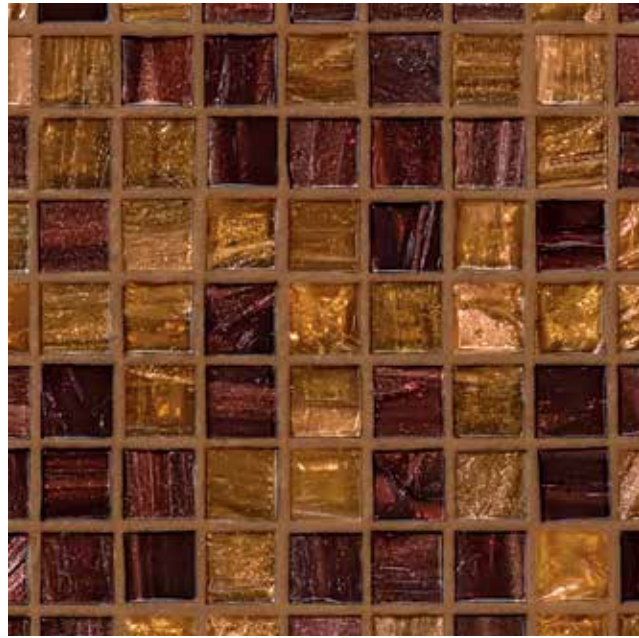

SHIFT ADALGISA

LAURETTA Fillgel plus 1104 neutro base

SM 10.13 - GM 10.95

MADDALENA Fillgel plus 1104 neutro base

GM 10.53 - GM 10.25 - SM 10.16

NINETTA Fillgel plus 4407 marrone avana

GM 10.97 - GM 10.51

AMNERIS Fillgel plus 4407 marrone avana