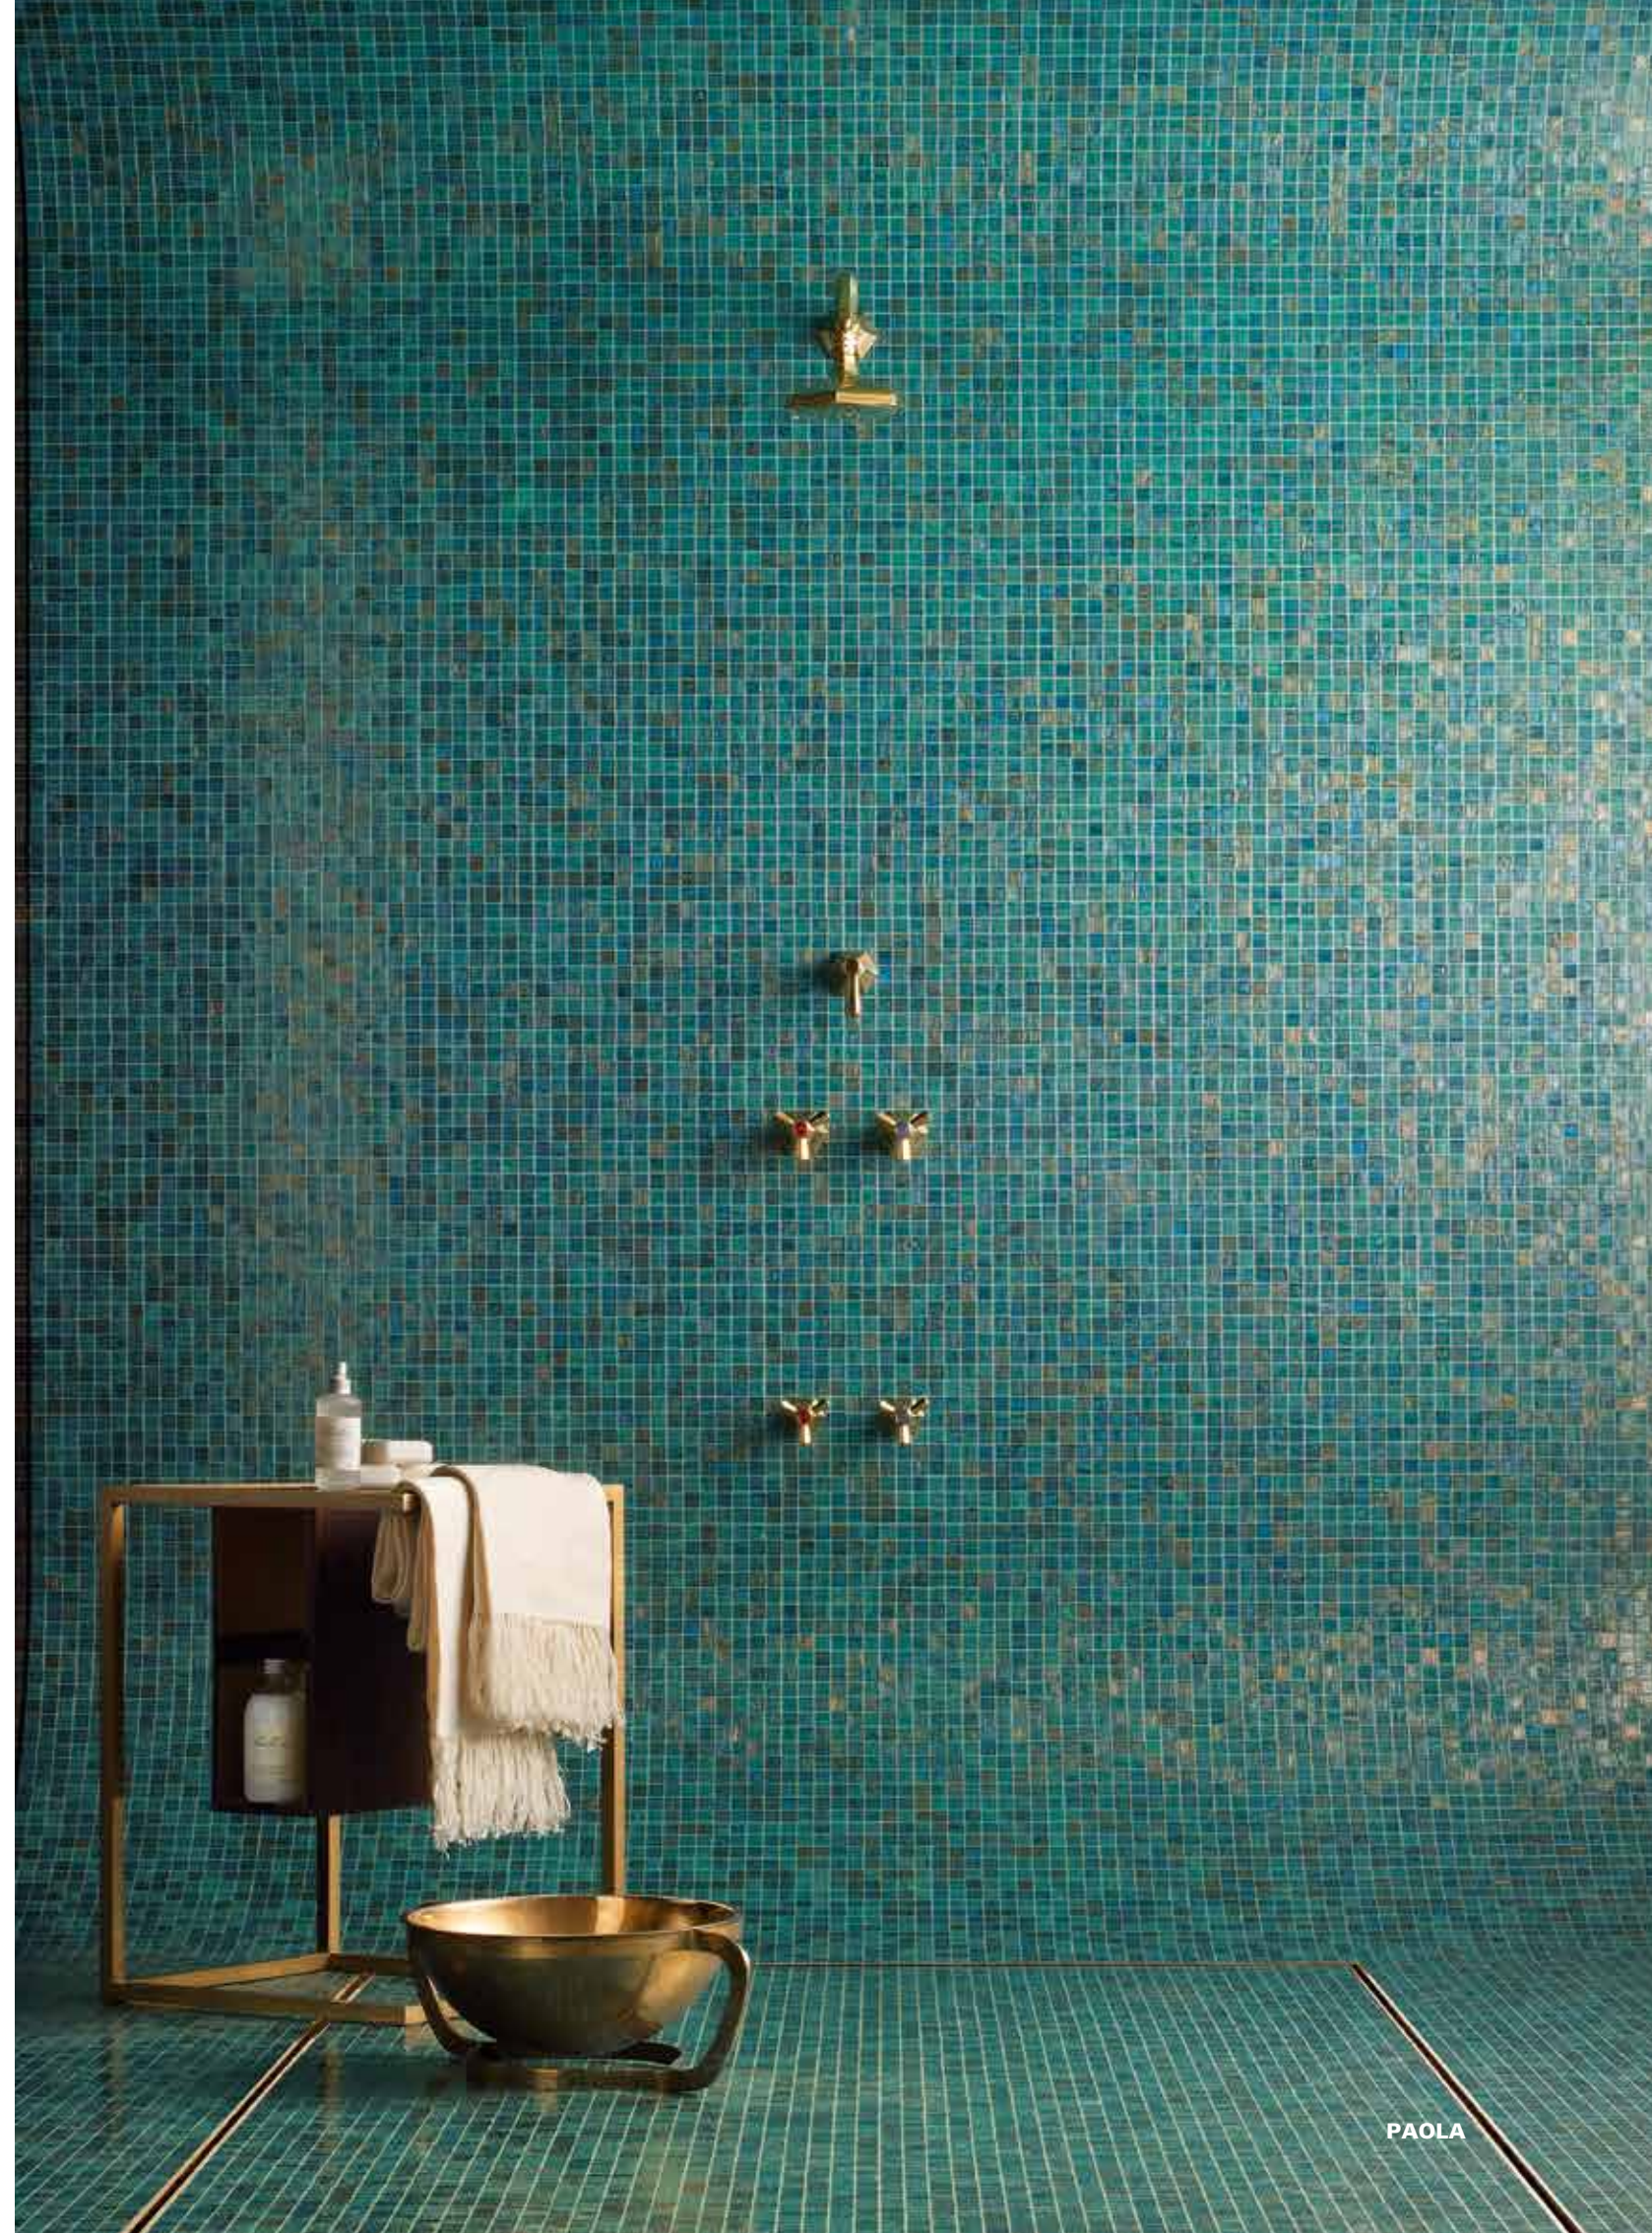

Fillgel plus 8804 verde acqua

SM 08 - SM 23 - VTC 20.42 - VTC 20.35

Fillgel plus 8804 verde acqua

GM 20.35 - SM 20▲ - VTC 20.35

Fillgel plus 8802 verde menta

VTC 20.42 - VTC 20.35 - SM 20▲

Fillgel plus 8805 verde giada

VTC 20.35 - VTC 20.42

Fillgel plus 8801 verde turchese

SM 09 - GM 20.49

Fillgel plus 8805 verde giada

VTC 20.96 - FL 42 - CN 18

Unità d'ordine / order unit / unité de commande / bestellereinheit / unidad de pedido: 2,07 m²/sqm (22.28 SF). **Montato su rete** / back mounted on mesh / collée sur trame / rückseitig netzgeklebt / montado sobre malla

PAOLA