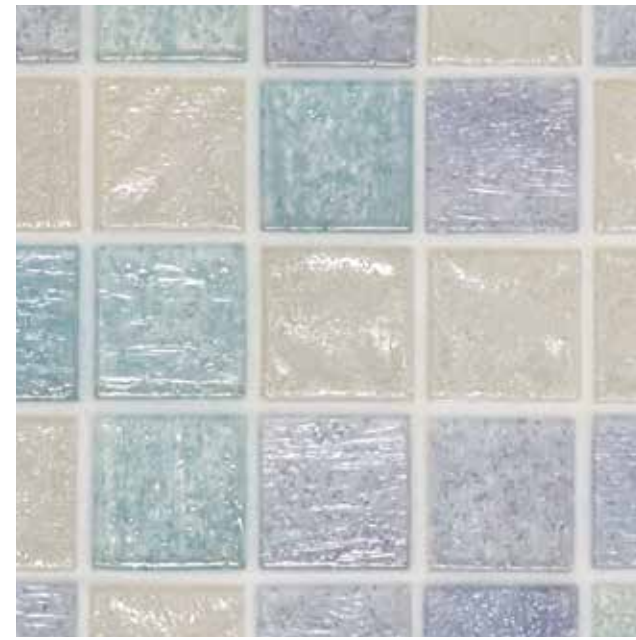

DOHA

Fillgel plus 1102 bianco panna

CN 01 - CN 13 - FL 55