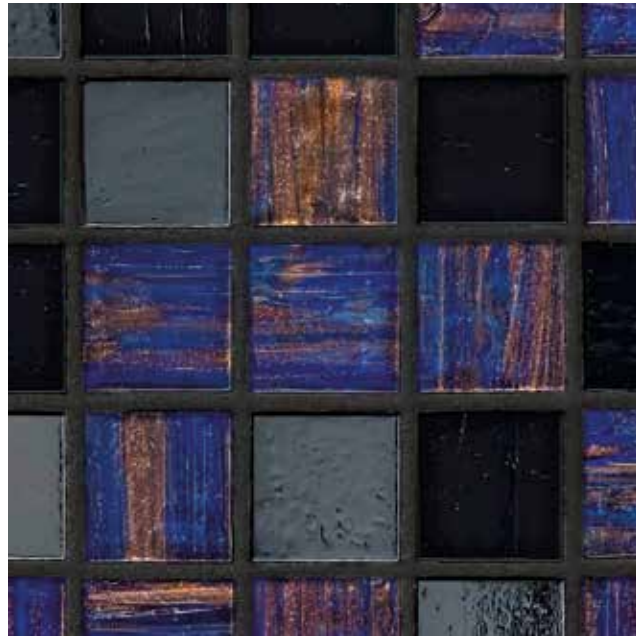

Fillgel plus 8801 verde turchese

GM 20.54 - GM 20.67 - SM 09

CRISTINA

Fillgel plus 2201 nero ebano

GL 13 - GM 20.30 - SM 77