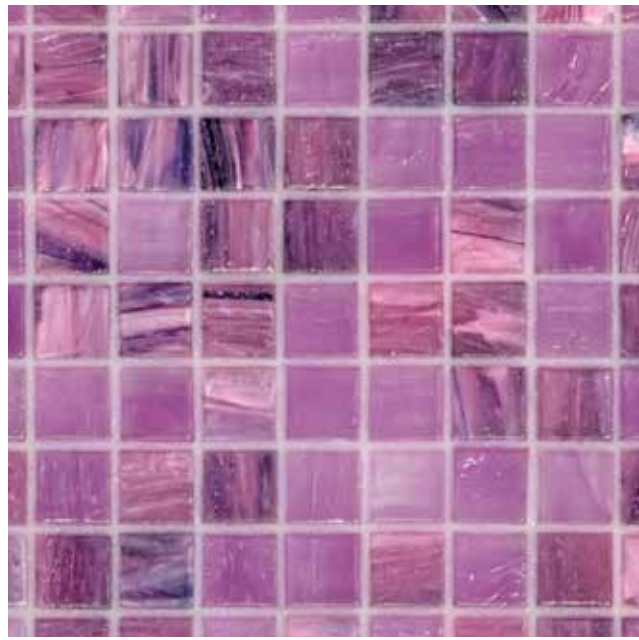

LAURETTA Fillgel plus 1104 neutro base