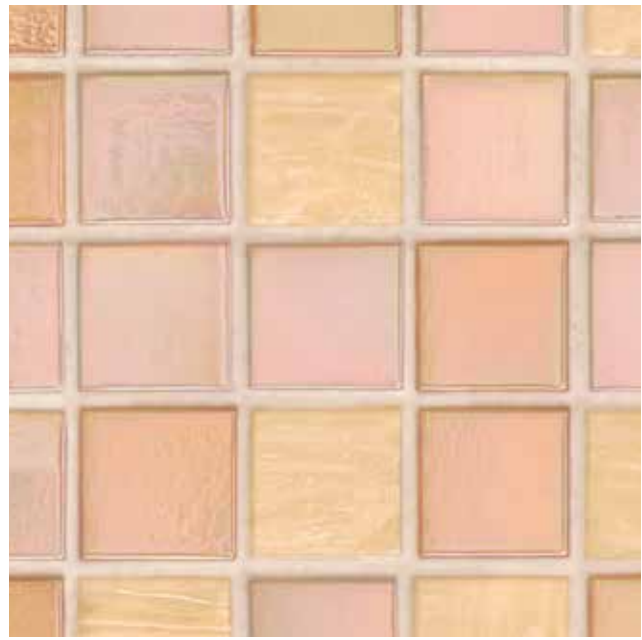

BRIGITTE Fillgel plus 6604 rosa giardino

GL 02 - GL 03 - SM 12