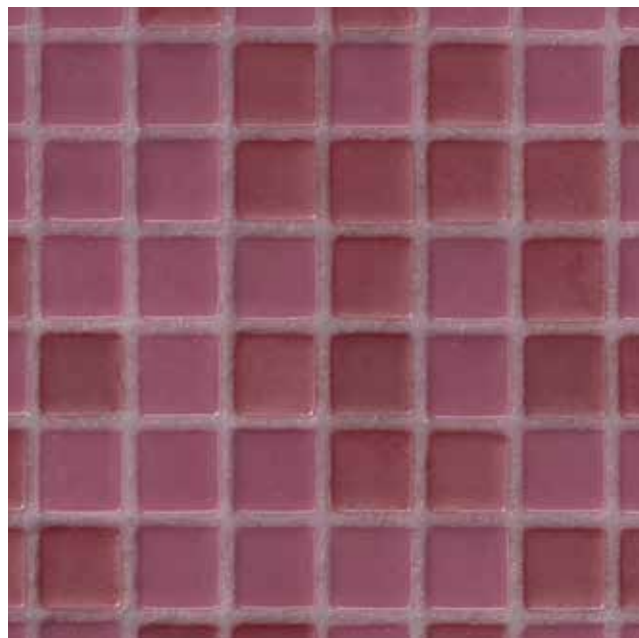

Fillgel plus 9902 arancio granada

12.47 - 12.48M

CARINA 12

Fillgel plus 6603 viola porpora

12.20M - 12.57

Unità d'ordine / order unit / unité de commande / bestelleinheit / unidad de pedido: 1,29 m²/sqm (13,88 SF). **Montato su carta** / paper face mounted / collée sur papier / vordseitig papiergelebt / montado sobre papel